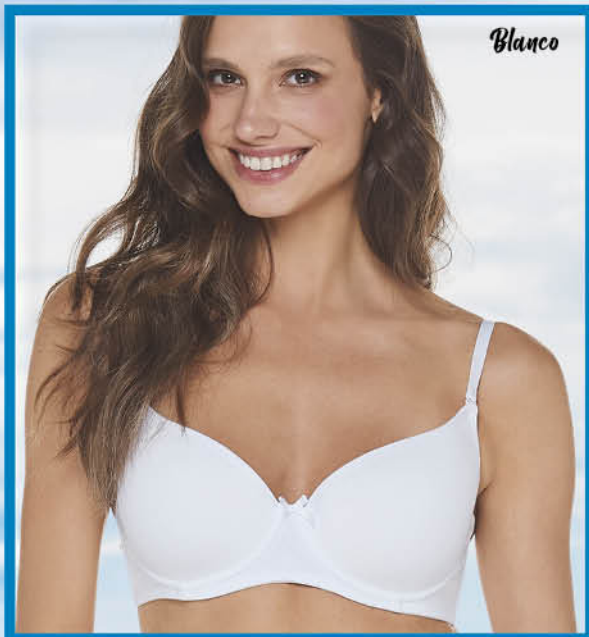

Blanco

CON ARCO

ALGODÓN

CON SOFT

S-067B

SOSTÉN COTTON SPANDEX

BLANCO - NEGRO - NUDE - PETRÓLEO

32B - 34B - 36B - 38B

$

**SOSTÉN
ALGODÓN**