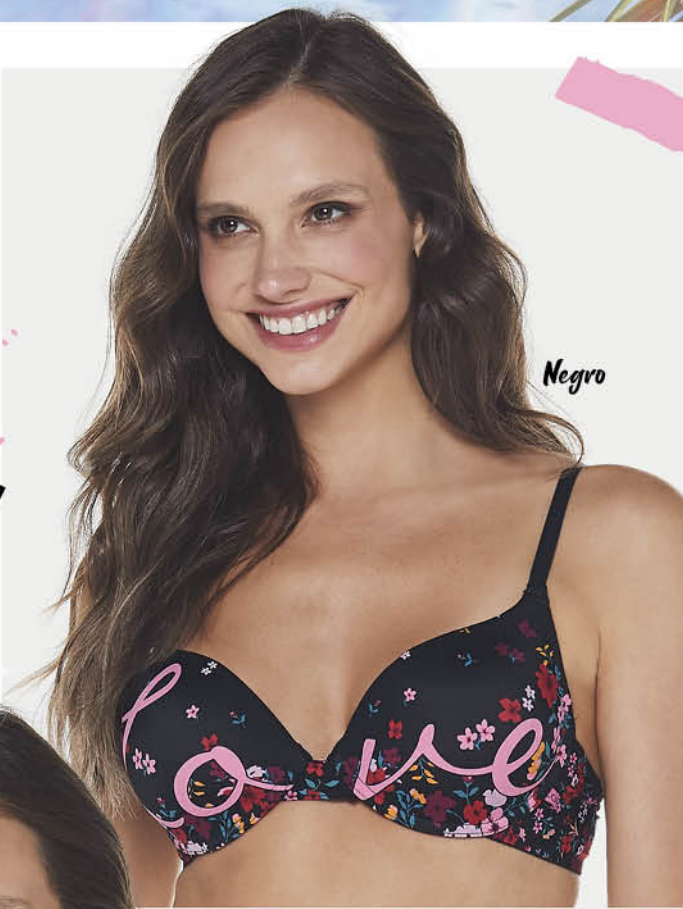

TOP RIB
NEGRO - ROSADO -
VERDE
S - M - L

\$

Negro

Rosado

TOP

RIB
ELASTICADO

SUAVE

46

CORSETERÍA JUVENIL | TOPS

VIVE
el
amor
♡

B
COPA

CON ARCO

MICROFIBRA

CON SOFT

S-283B

SOSTÉN MICROFIBRA
CON SOFT