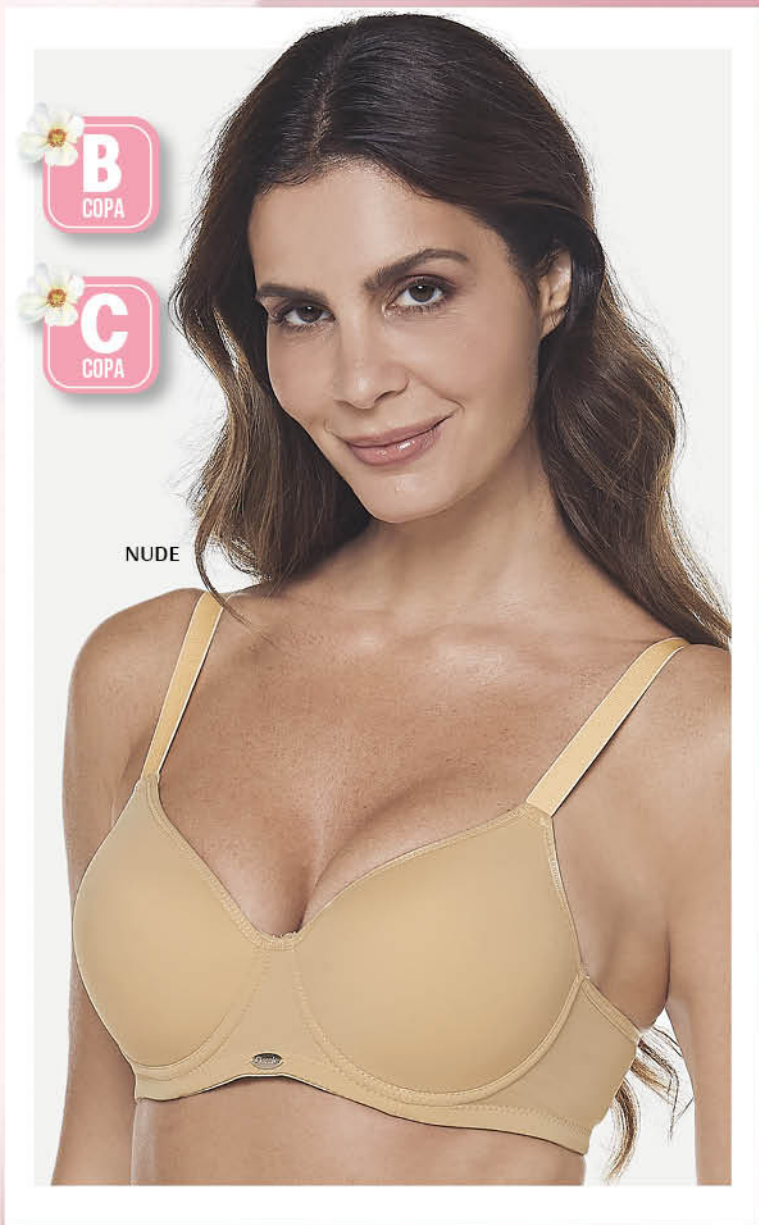

C-195

CUADRO MICROFIBRA
& ENCAJE

BLANCO - NEGRO

S - M - L - XL

\$

NEGRO

BLANCO

NEGRO