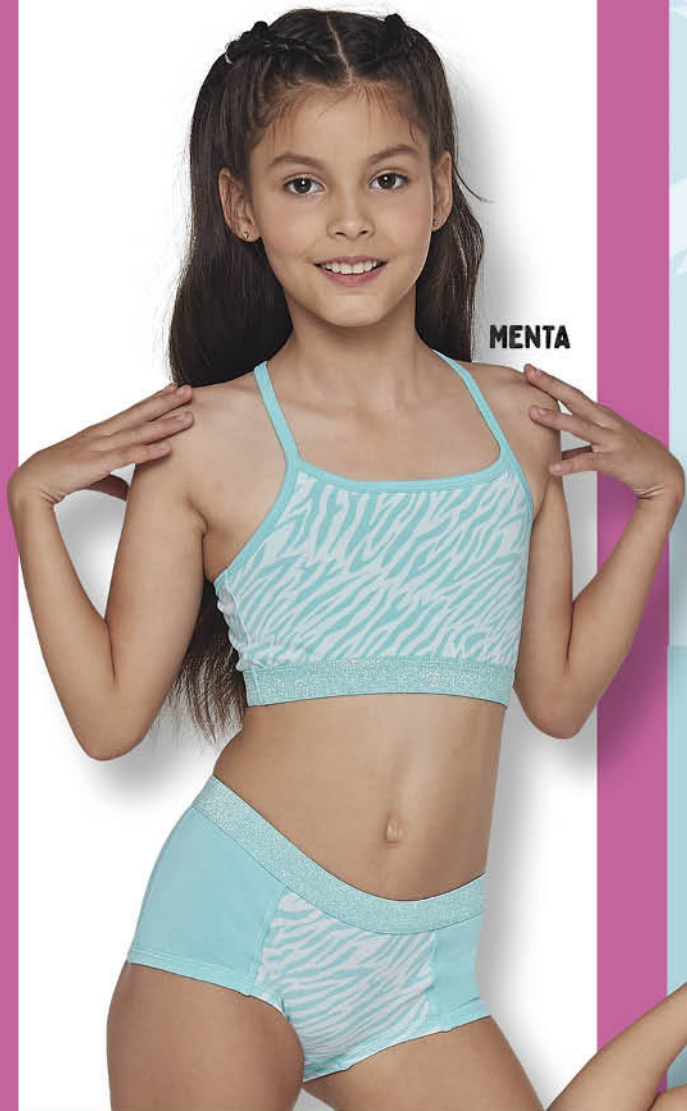

MENTA

AS-201

TOP COTTON SPANDEX
ESTAMPADO

FUCSIA - MENTA

10 / 12 - 14 / 16

$

AC-195

PANTALETA COTTON
SPANDEX ESTAMPADO

FUCSIA - MENTA

10 / 12 - 14 / 16

$

ALGODÓN

TEJIDO
ELASTICADO

PANTALETA