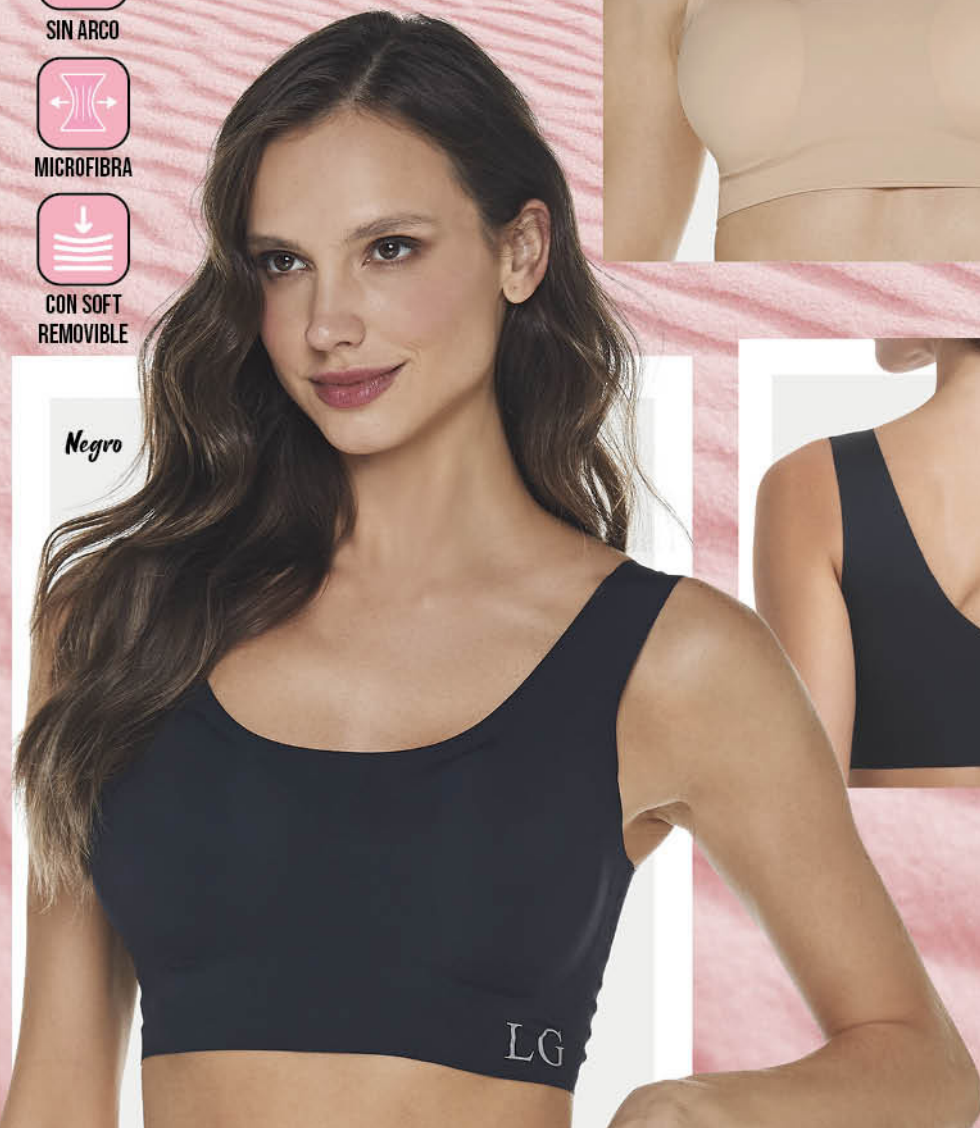

SIN ARCO

TELA
ELASTICADA

CON SOFT
REMOVIBLE

ULTRA CÓMODO

BRALETTE CORTE LÁSER

SIN ARCO

MICROFIBRA

CON SOFT
REMOVIBLE

Nude

Negro

LG

S-291

BRALETTE INVISIBLE
CORTE LÁSER

NEGRO - NUDE

S - M - L - XL

S