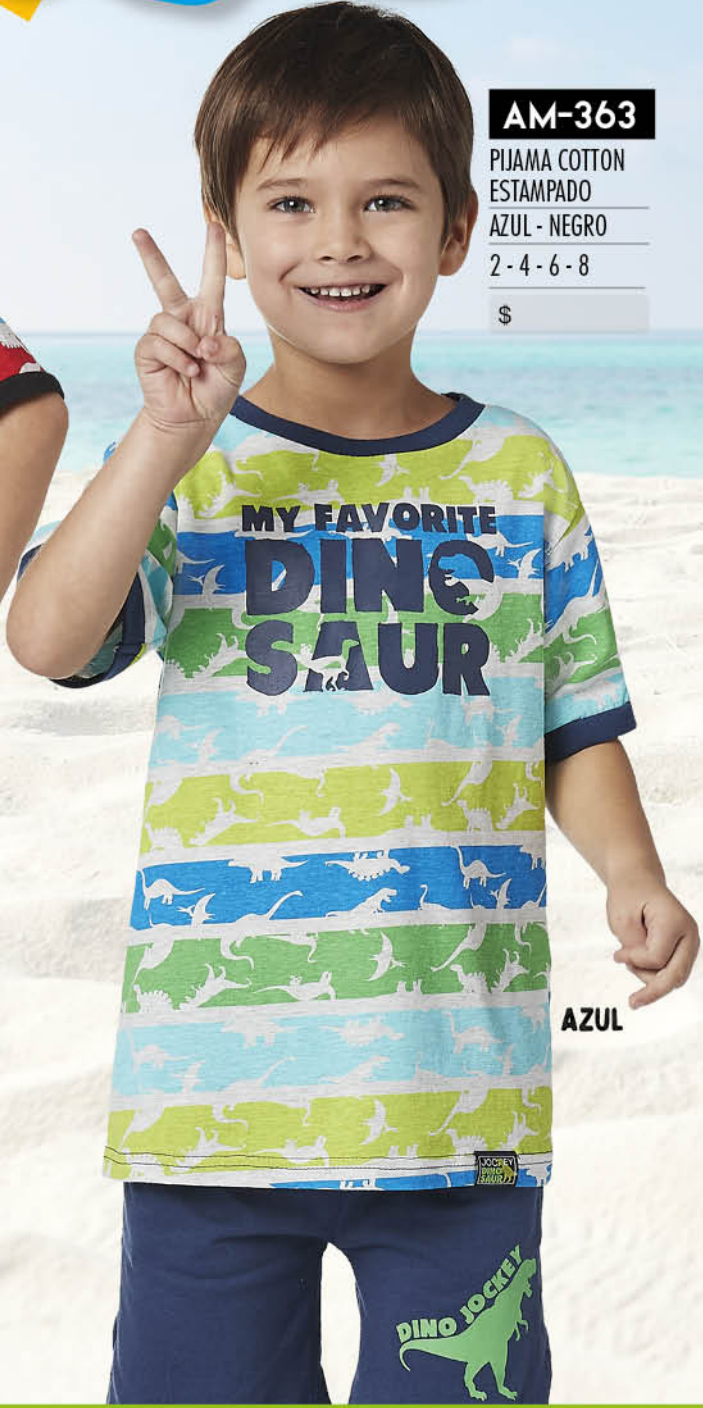

AZUL

RESPIRABLE

SUAVE
AL TACTO

ALGODÓN