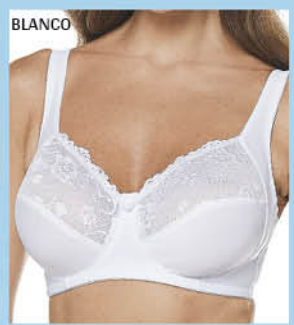

SOSTÉN PARA PRÓTESIS MAMARIA

NUDE

34BC - 36BC - 38BC - 40BC - 42BC

\$

TELA ELASTICADA

SUAVE

PRÓTESIS Mamaria

NUDE