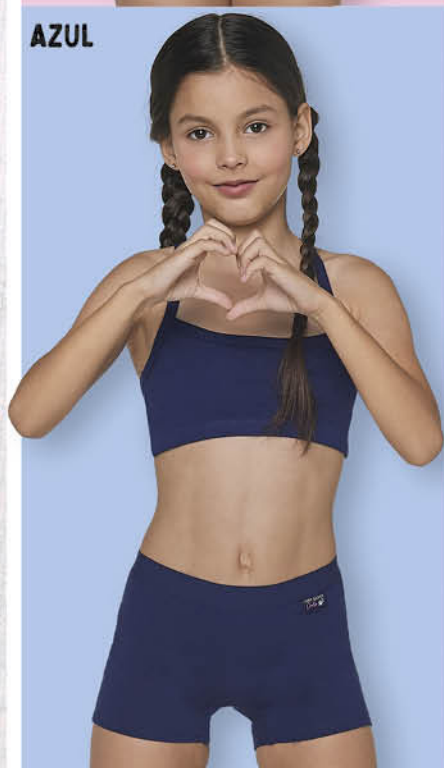

6 / 8 - 10 / 12 -
14 / 16

\$

AC-187

PANTALETA COTTON
SPANDEX

AZUL - BLANCO -
MELANGE - NEGRO

6 / 8 - 10 / 12 -
14 / 16

\$

AZUL