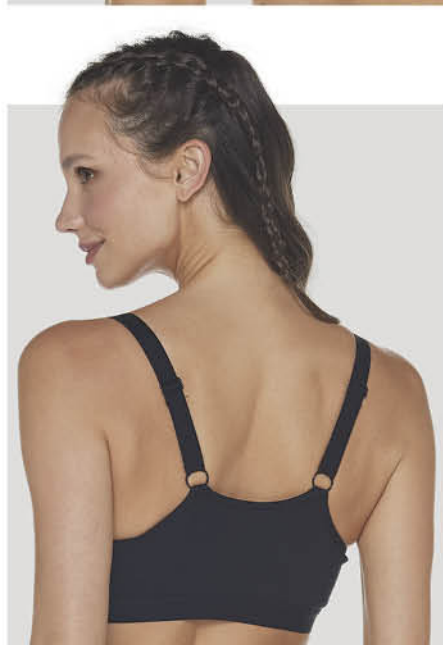

BÁSICO DEPORTIVO

MAYOR
SOPORTE

ALGODÓN
ELASTICADO

APERTURA
FRONTAL

POST
OPERATORIO

RESPIRABLE

S-125B

SOSTÉN COTTON
SPANDEX DEPORTIVO

BLANCO - NEGRO

32B - 34B - 36B - 38B - 40B

$

Blanco

Negro