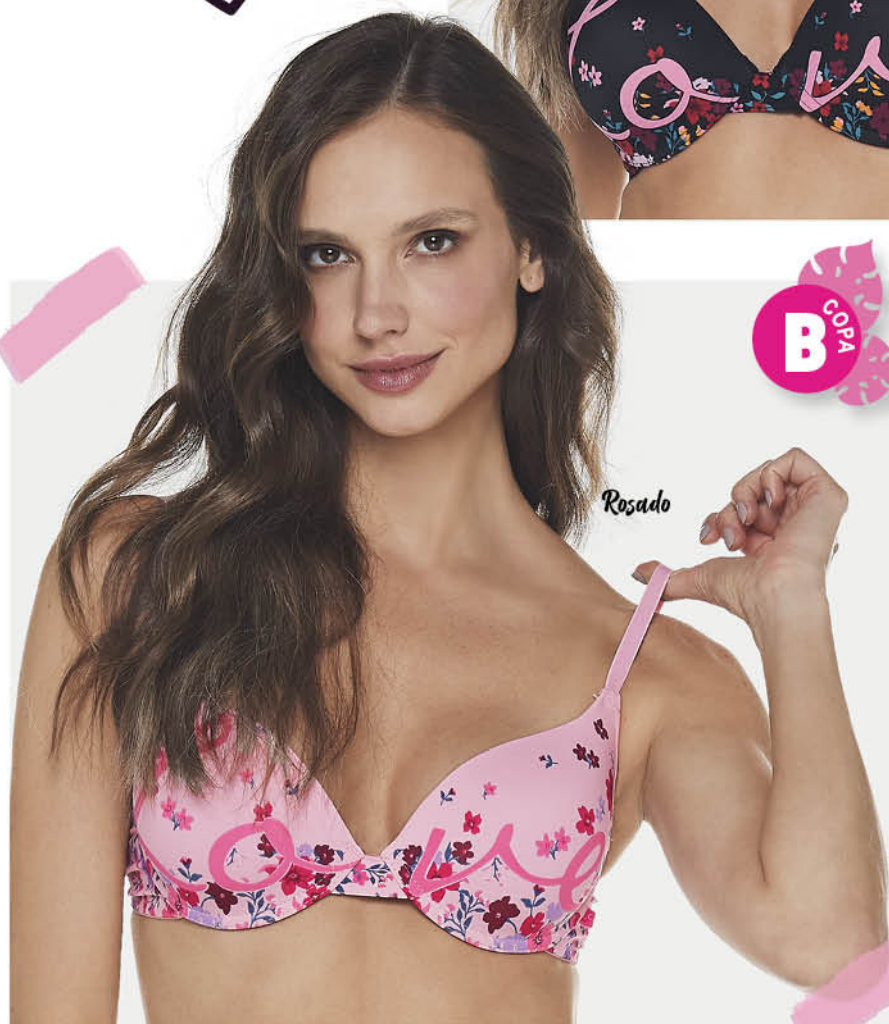

VIVE
el
amor
♡

B
COPA

CON ARCO

MICROFIBRA

CON SOFT

S-283B

SOSTÉN MICROFIBRA
CON SOFT

NEGRO - ROSADO

32B - 34B - 36B - 38B

$