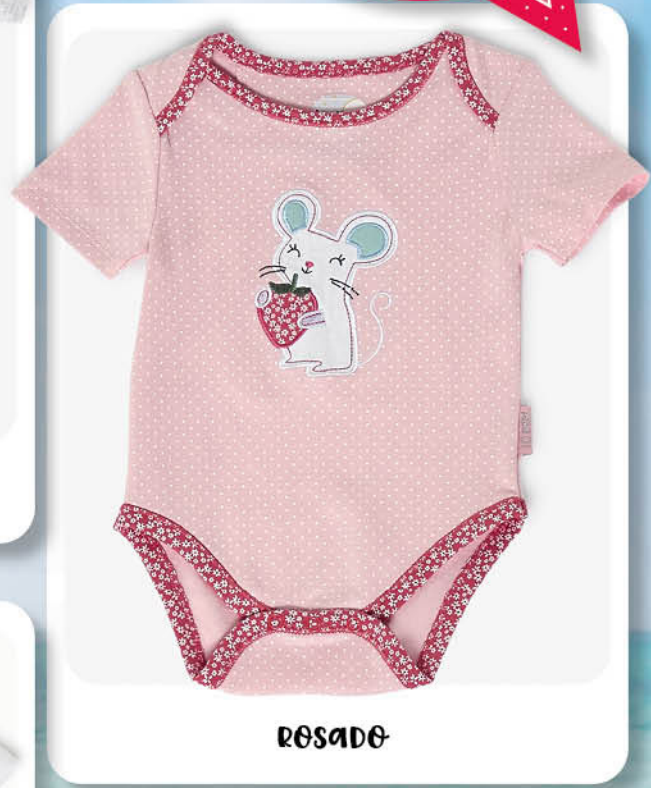

\$

HIPOALERGÉNICO

SUAVE
AL TACTO

ALGODÓN

Pijama enterito

FUCSIA

ROJO

GRIS

ROSADO

BLANCO

NUEVO

Body Cotton

BB-169

BODY COTTON

BLANCO - GRIS - ROSADO

0/3M - 3/6M - 6/9M
- 9/12M - 12/18M -
18/24M