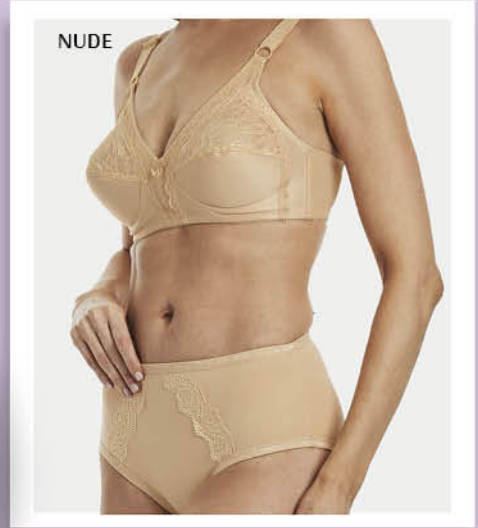

BLANCO

NUDE

NEGRO

S-8969B

SOSTÉN ENCAJE SIN
ARCO

BLANCO - NEGRO - NUDE
34B - 36B - 38B - 40B
- 42B

\$

C-501