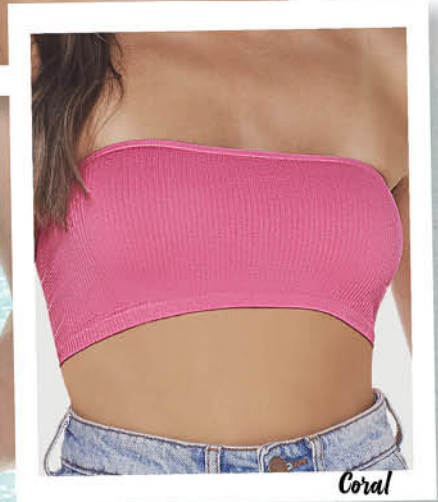

Coral

S-315

TOP SEAMLESS

BLANCO - CORAL
- NEGRO - NUDE -
TURQUESA

TALLA ÚNICA

$