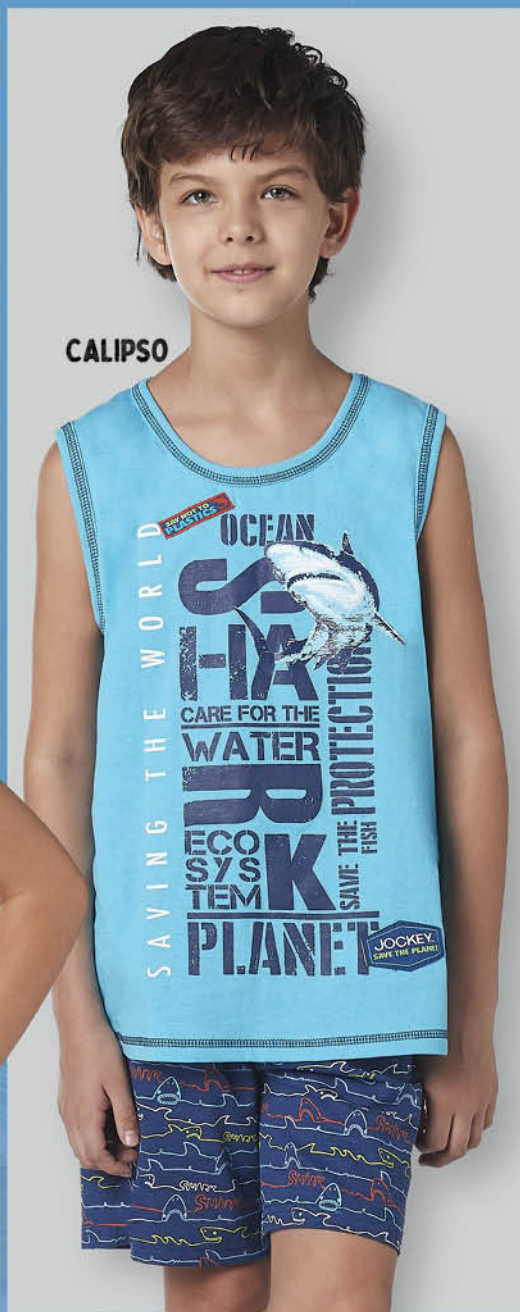

PIJAMA COTTON
ESTAMPADO

CALIPSO - NARANJA

10-12-14-16

\$

NARANJA

CALIPSO

RESPIRABLE

SUAVE
AL TACTO