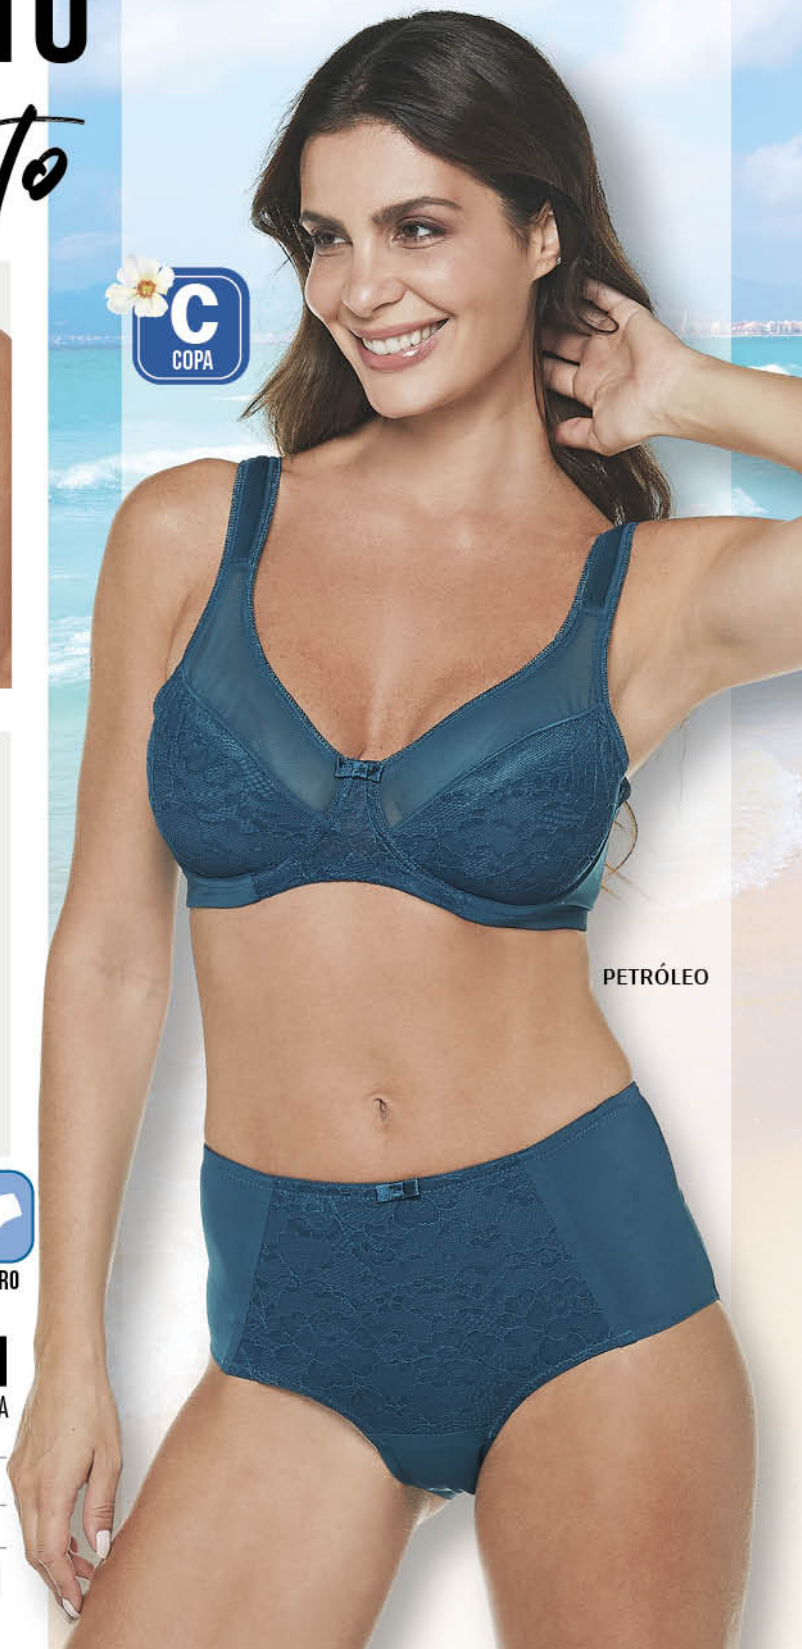

CONJUNTO *Perfecto*

PETRÓLEO

CON ARCO

MICROFIBRA

SUAVE

CUADRO

S-231C

SOSTÉN MINIMIZER
MICROFIBRA CON
ENCAJE

PETRÓLEO

36C - 38C - 40C - 42C

$

C-555

CUADRO MICROFIBRA
CON ENCAJE

PETRÓLEO

S - M - L - XL

$