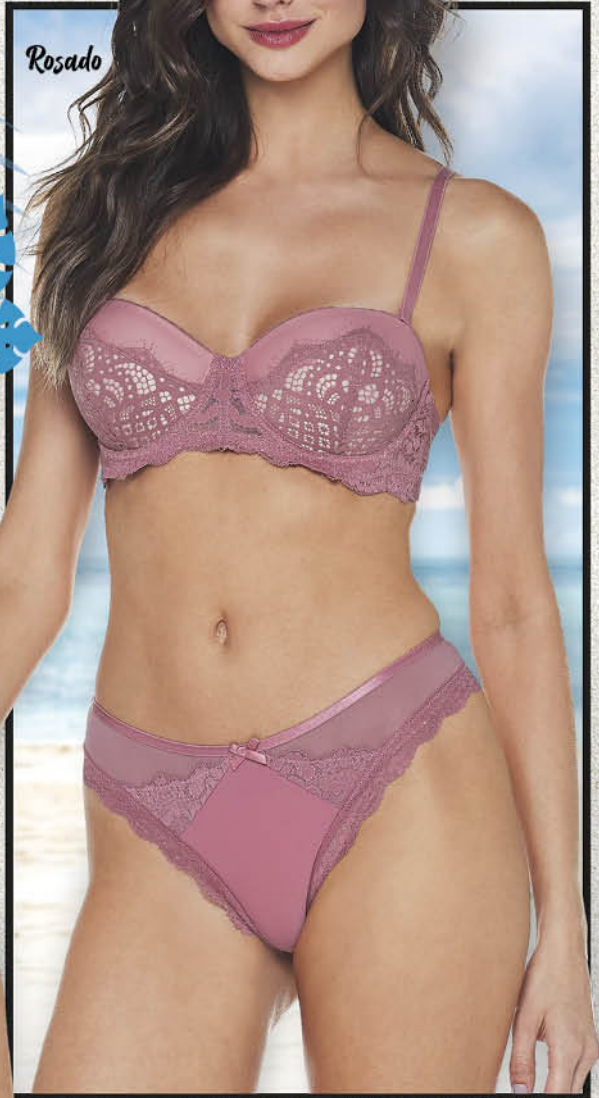

\$

Máxima SENSUALIDAD

B COPA

STRAPLESS

MICROFIBRA

ENCAJE

S-253B

SOSTÉN STRAPLESS
ENCAJE