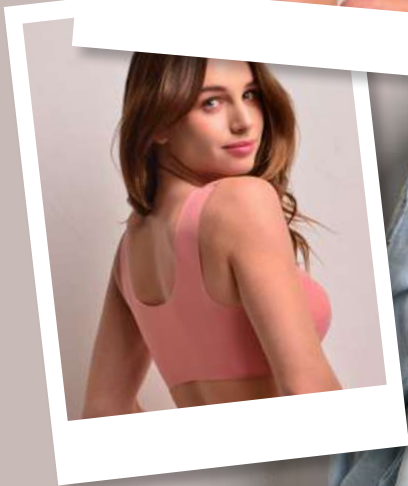

3880

TOP seamless
S/M • L/XL
 Chocolate | Tostado |
 Beige | Negro

SIN
ARCOS

ALMOHADILLAS
REMOVIBLES

SEAMLESS

3915

SOSTÉN broche delantero
 Microfibra / corte laser
L • XL • 2XL
 Palo de rosa
S • M • L • XL • 2XL
 Denim