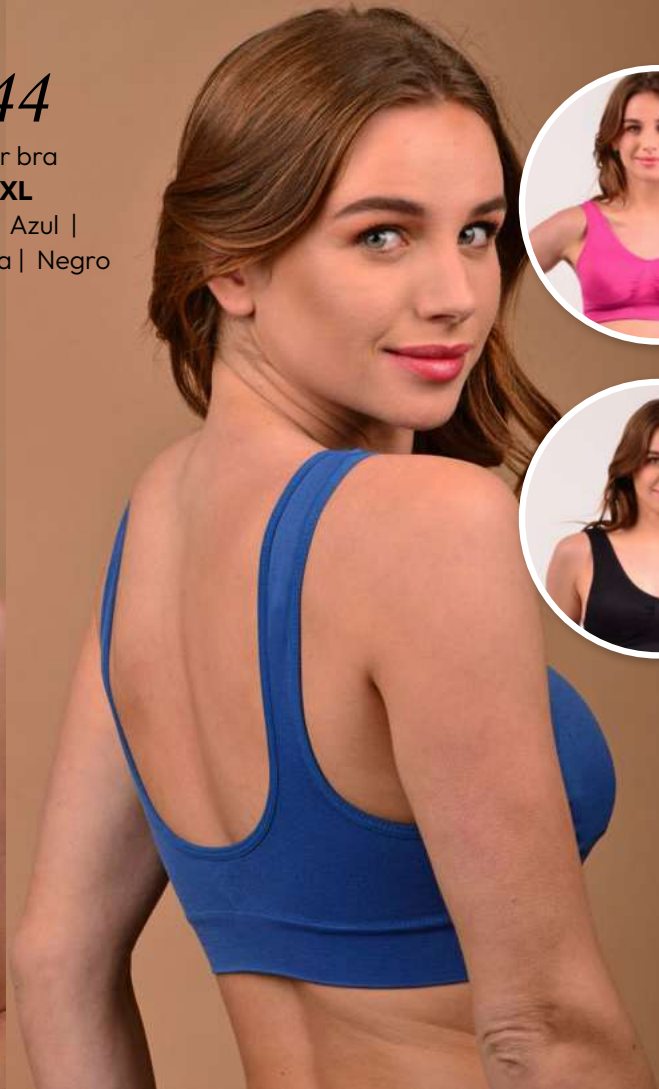

SIN
ABROCHADURAS

SEAMLESS

3544

PETO air bra

S/M • L/XL

Blanco | Azul |
Magenta | Negro

SIN
ARCOS

BROCHE
ESPALDA