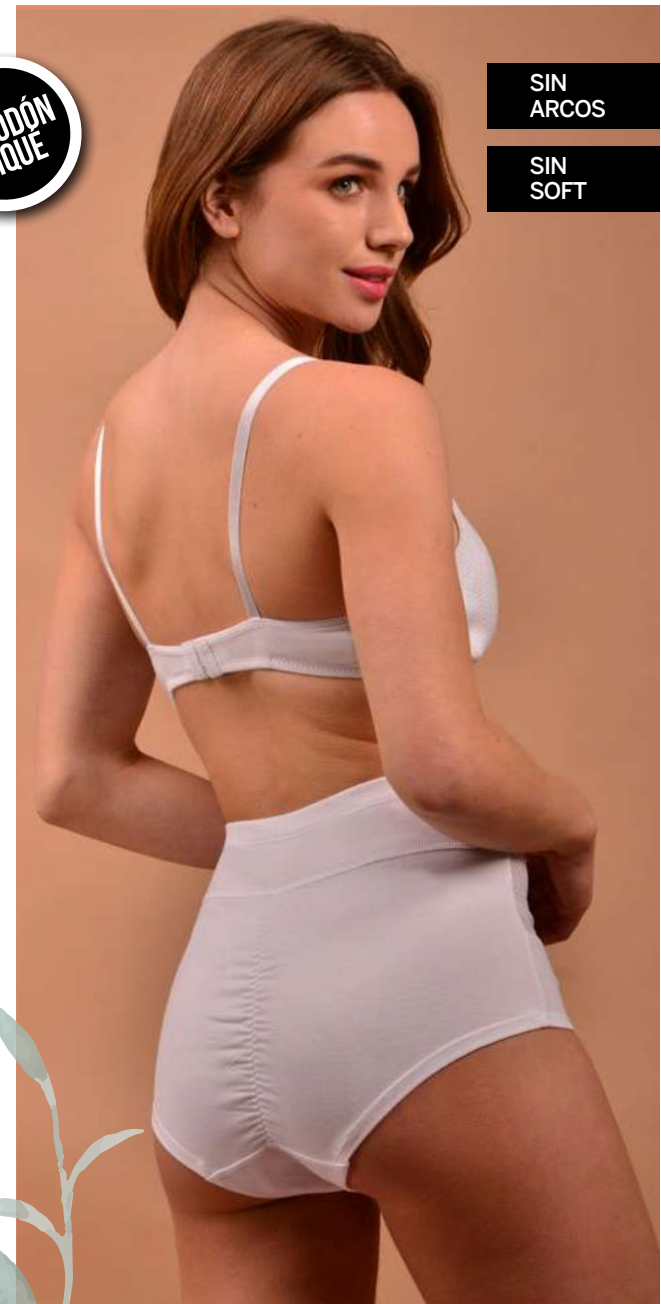

30031

CROP TOP
algodón acanalado
M • L • XL • 2XL
Blanco | Negro | Palo de rosa

BROCHE MATERNAL

Maternal 

8618
CONJUNTO maternal polycotton
(camisola y bata)
M • L • XL • 2XL
Fucsia | Menta

ALGODÓN
PIQUE

BROCHE MATERNAL