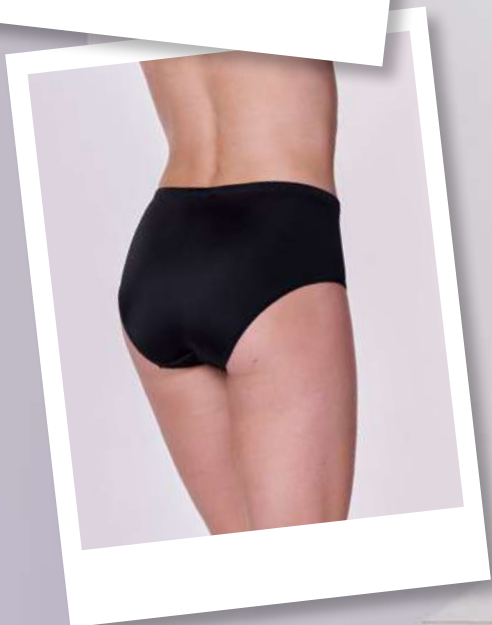

3709

SOSTÉN encaje

COPA C: 34 • 36 • 42 / Blanco

COPA C: 34 • 36 • 40 • 42 / Negro

COPA D: 36 • 38 • 40 • 42 • 44 / Negro | Blanco

20302

CALZÓN microfibra

M • L • XL • 2XL / Blanco

M • L • XL / Negro