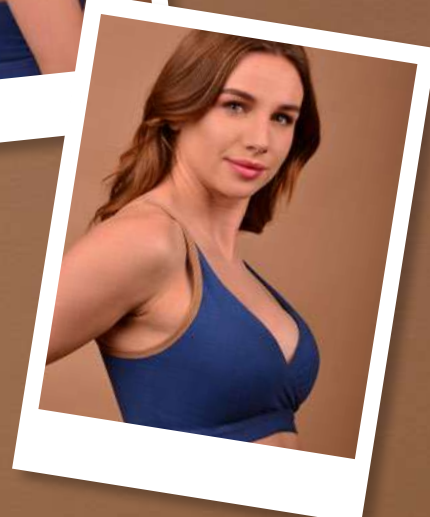

3897

TOP algodón
sin arcos
M • L • XL • 2XL
Tostado | Denim

SIN
ARCOS
SIN
ABROCHADURAS
ALMOHADILLAS
REMOVIBLES

SOSTÉN DE
descanso

30023

TOP seamless aplicación tul
S • M • L • XL
Palo de rosa | Negro

BRETELES
GRADUABLES
SIN
BROCHES
ALMOHADILLAS
REMOVIBLES