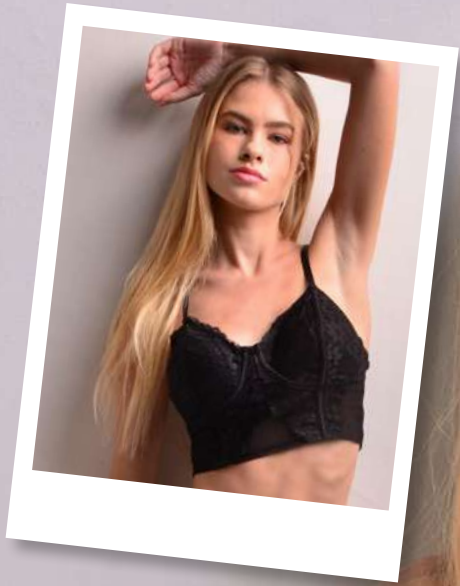

ALMOHADILLAS
REMOVIBLES

30003

TOP algodón lycra
con encaje
S • M • L • XL
Negro | Ivory

20556

PANTALETA algodón lycra
con encaje
S • M • L • XL
Ivory

ALGODON LYCRA

3870

BRALETTE encaje