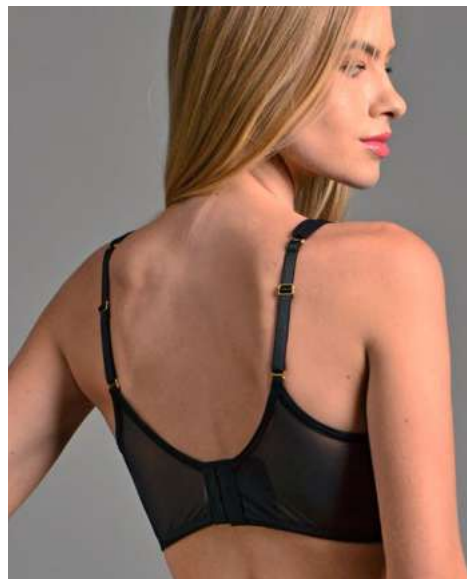

SIN
SOFT

BRETELES
AJUSTABLES

COPA

B

COPA

C

30014

BUSTIER encaje y tul

COPA B: 34 • 36

COPA C: 34 • 36 • 38 • 40

Negro

20566

PANTALETA COLALESS

encaje y tul

M • L • XL

Negro