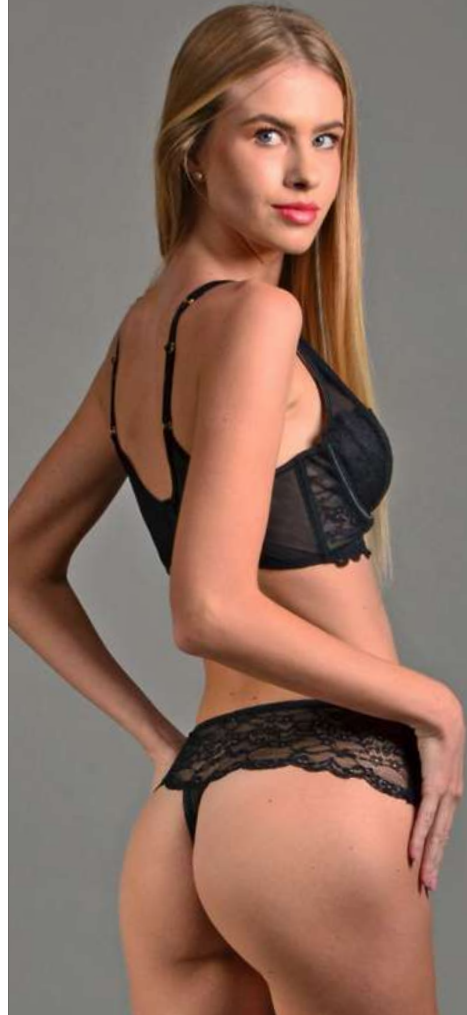

SIN
SOFT

BRETELES
AJUSTABLES

COPA

B

COPA

C

30014

BUSTIER encaje y tul

COPA B: 34 • 36

COPA C: 34 • 36 • 38 • 40

Negro

20566

PANTALETA COLALESS

encaje y tul

M • L • XL

Negro