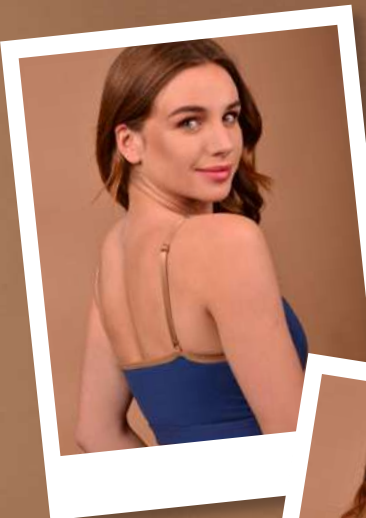

3897

TOP algodón
sin arcos
M • L • XL • 2XL
Tostado | Denim

SIN
ARCOS
SIN
ABROCHADURAS
ALMOHADILLAS
REMOVIBLES

SOSTÉN DE
descanso

30023

TOP seamless aplicación tul
S • M • L • XL
Palo de rosa | Negro

BRETELES
GRADUABLES
SIN
BROCHES
ALMOHADILLAS
REMOVIBLES