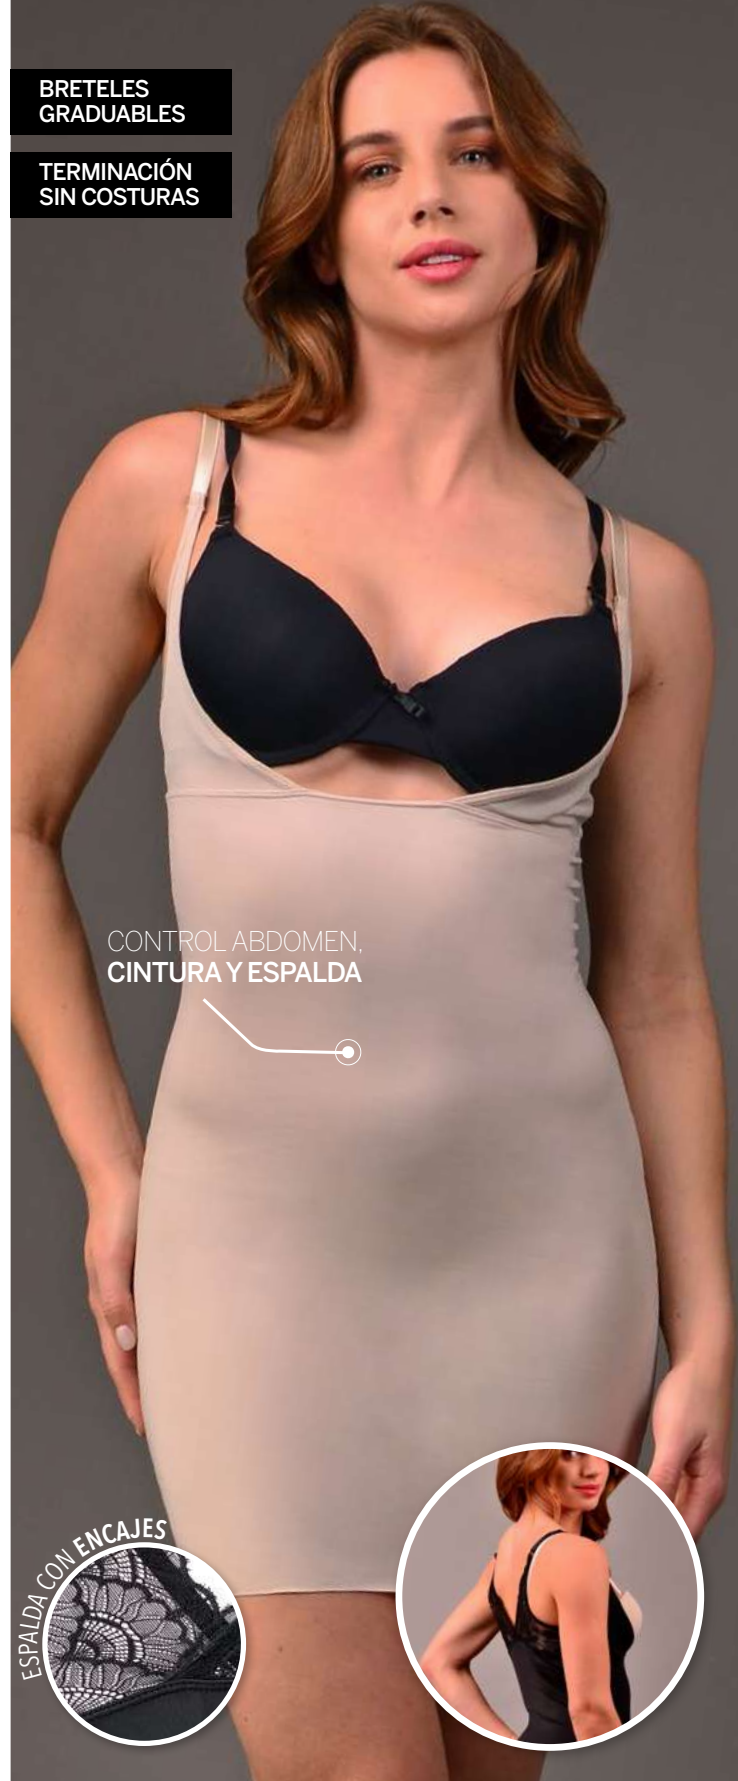

BODY

3807

BODY control
S • M • L • XL
Negro | Beige

117 PRIMAVERA / VERANO 2025

BRETELES
DESMONTABLES

BRETELES
GRADUABLES

TERMINACIÓN
SIN COSTURAS

CONTROL ABDOMEN,
CINTURA Y ESPALDA