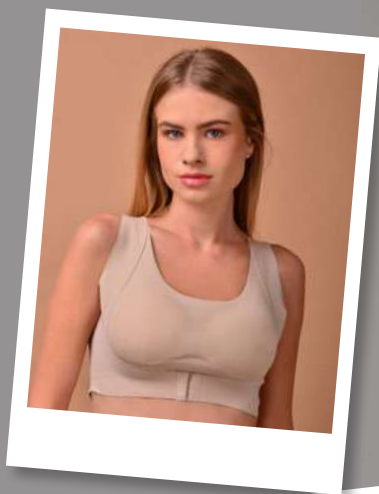

3916

SOSTÉN corrector de postura
Microfibra / corte laser
S • M • L • XL • 2XL
Beige
M • L • XL • 2XL
Negro