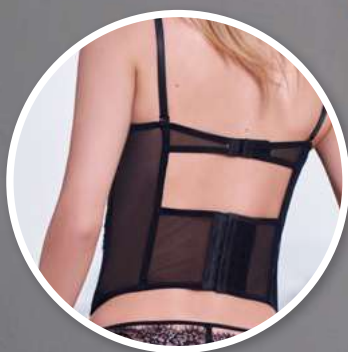

Negro

20580

COLALESS tul encaje

M • L • XL • 2XL

Negro

BRETELES
AJUSTABLES

COPA
B

COPA
C