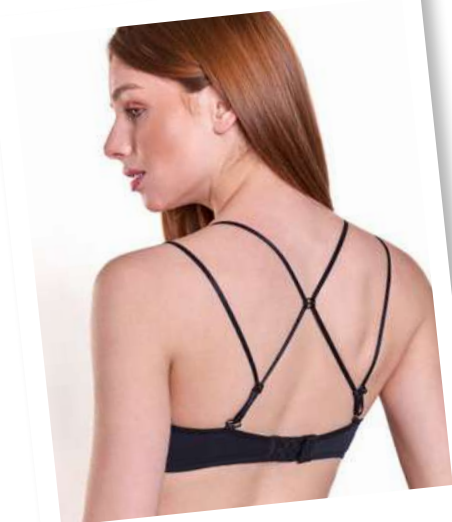

A149 BRETEL cruzado
T/U
Negro