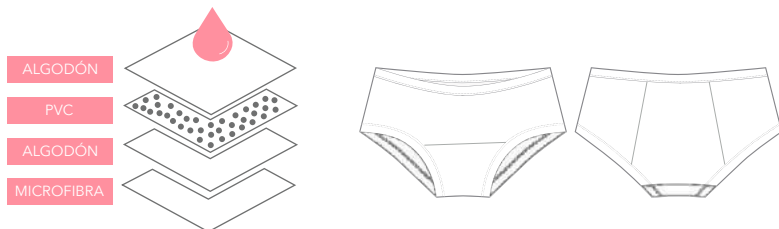

TU CICLO

CALZÓN ANTIFLUIDOS

Calzón diseñado para absorber flujo medio y leve, resulta una opción cómoda, efectiva y segura.