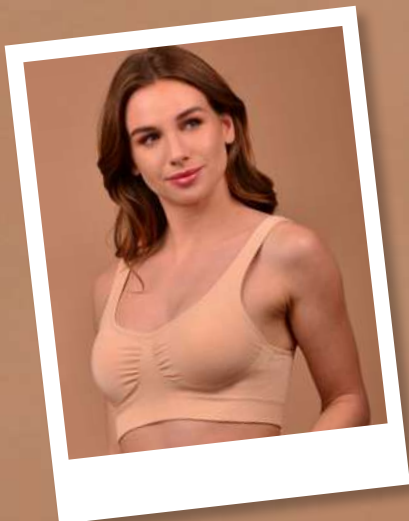

3897

TOP algodón
sin arcos
M • L • XL • 2XL
Tostado | Denim

SIN
ARCOS
SIN
ABROCHADURAS
ALMOHADILLAS
REMOVIBLES

SOSTÉN DE
descanso

30023

TOP seamless aplicación tul
S • M • L • XL
Palo de rosa | Negro

BRETELES
GRADUABLES
SIN
BROCHES
ALMOHADILLAS
REMOVIBLES