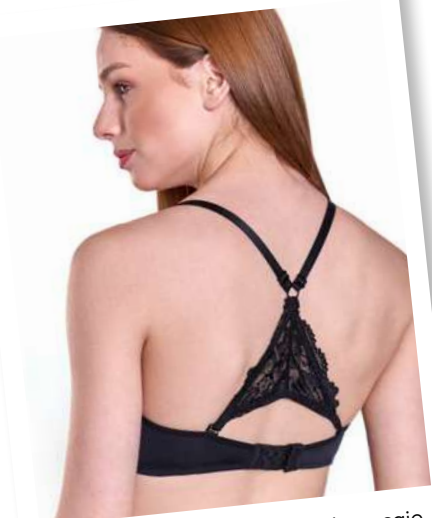

6. **C-66**

PACK X3
bretelas silicona
T/U
Colores surtidos

7. **C-2**

BRETEL transparente
0,8 cm ancho
Blanco

8. **C-7**

BRETEL de alta
sustentación
1,7 cm ancho
Transparente

8.

DETALLES QUE MARCAN *la diferencia*