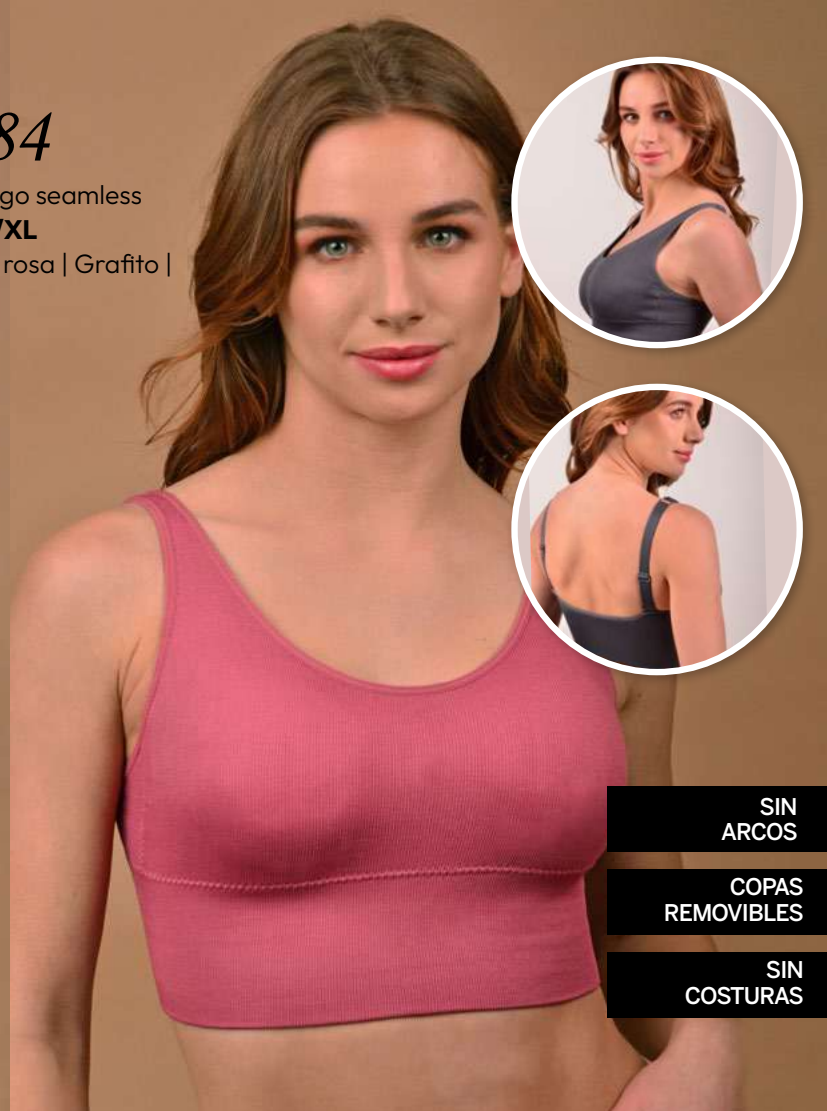

SIN
ARCOS

COPAS
REMOVIBLES

SIN
COSTURAS

BAZIANI

COMFY