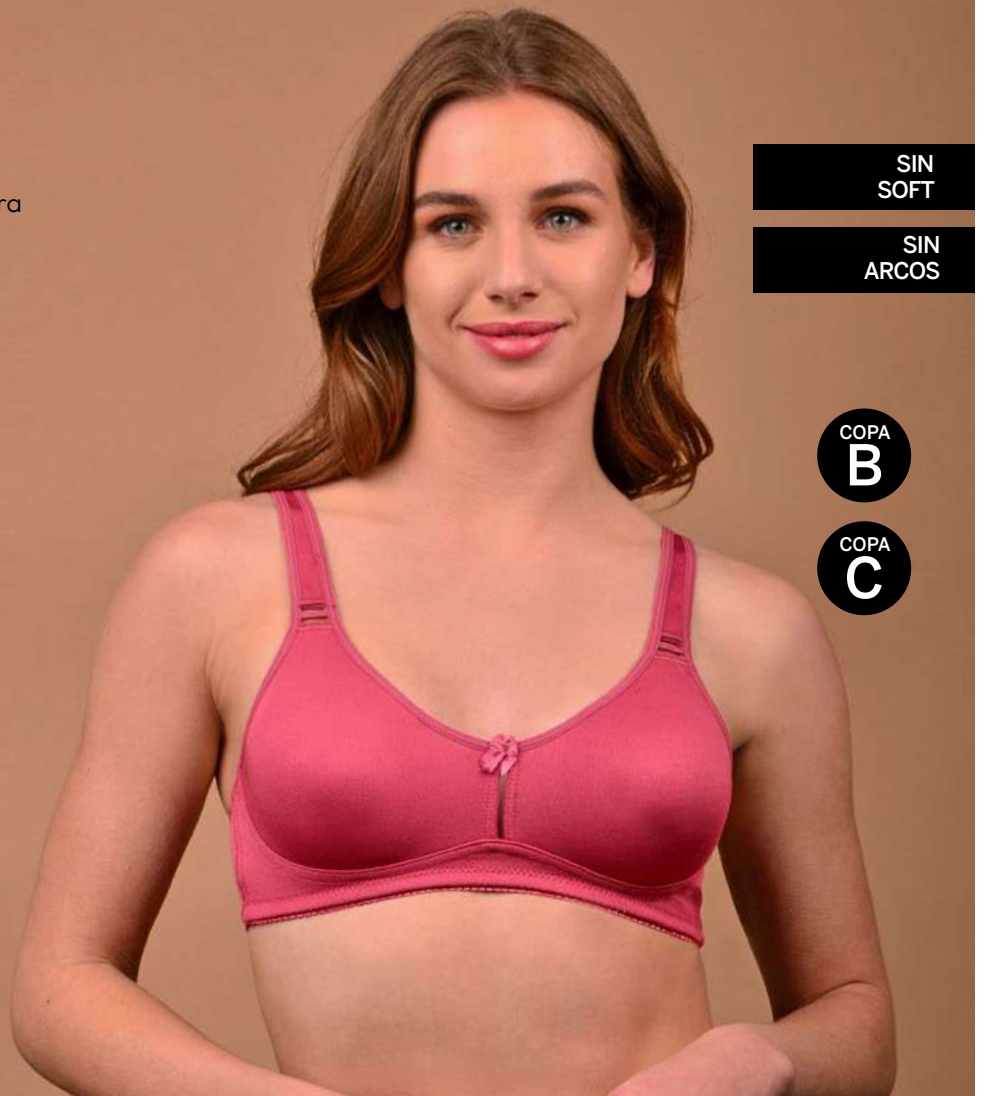

3919

SOSTÉN preformado microfibra

COPA B: 34 • 36 • 38 • 40

COPA C: 34 • 36 • 38 • 40 • 42

Palo de rosa | Blanco | Negro

SIN
SOFT

SIN
ARCOS

COPA
B

COPA
C

3755

SOSTÉN preformado algodón lycra

COPA B: 34 • 36 • 38 • 40

COPA C: 34 • 36 • 38 • 40

COPA D: 34 • 36 • 38 • 40

Negro | Beige | Blanco