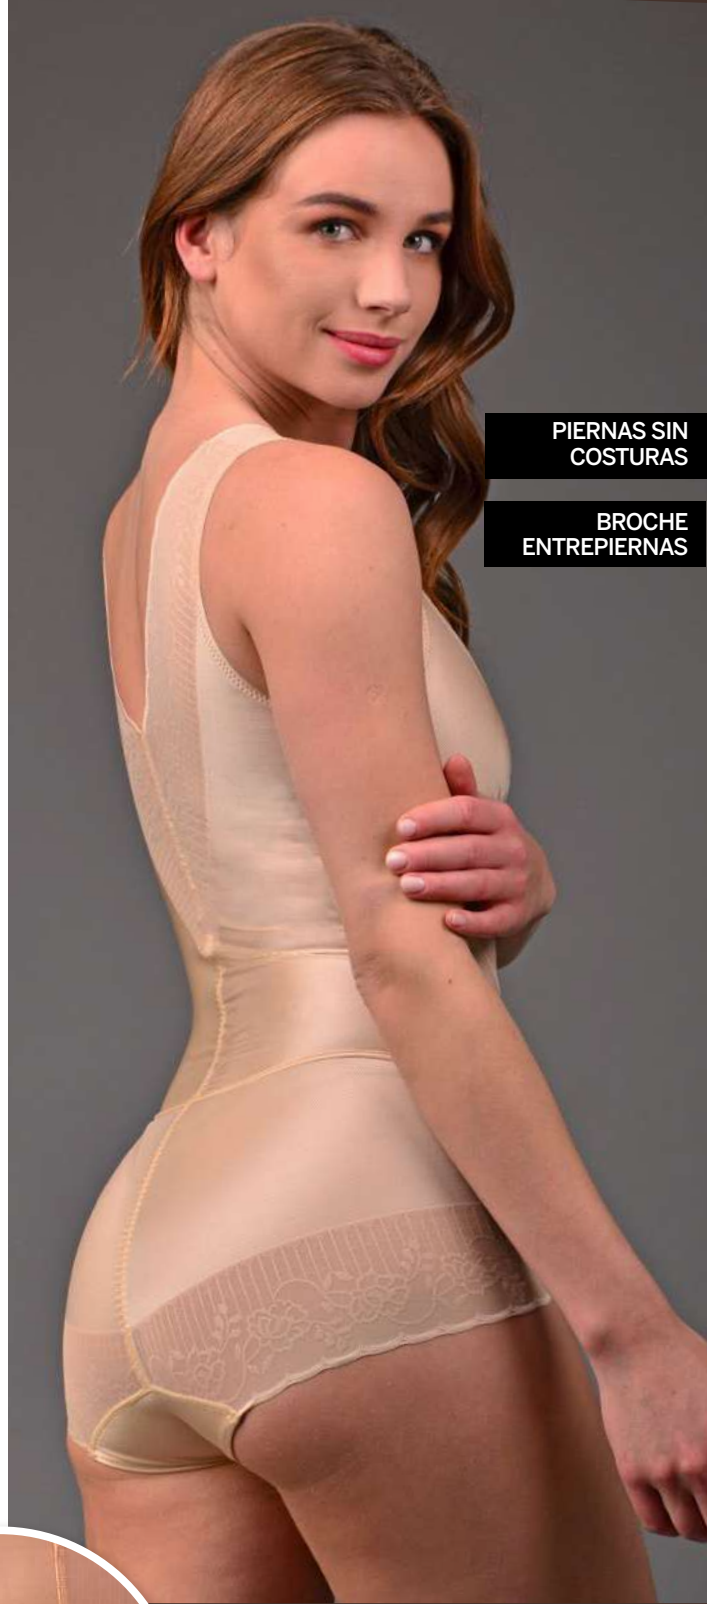

CONTROL ABDOMEN,
CINTURAY ESPALDA

SIN COSTURAS
EN PIERNAS

4 PIEDRAS VOLCÁNICAS

BENEFICIOS PIEDRAS VOLCANICAS

- Estimula el metabolismo.
- Calma los dolores menstruales.
- Reduce los dolores óseos y musculares
- Elimina toxinas del cuerpo a través de la sudoración.

PIERNAS SIN COSTURAS

BROCHE ENTREPIERNAS

3982

BODY control
M • L • XL
Negro | Piel